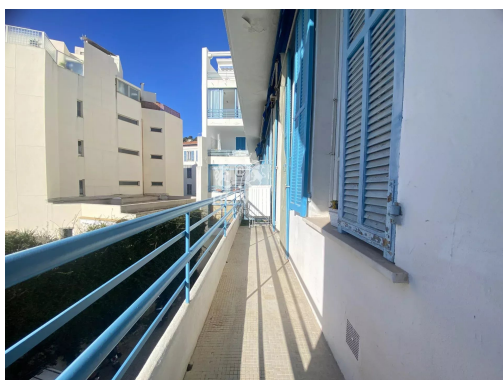

LOCATION SAISONNIERE - STUDIO - BEAULIEU SUR MER

AGENCE GENERALE BOVIS
Place Georges Clemenceau
06310 Beaulieu-sur-Mer - France
Téléphone : +33 4 93 01 00 36

Not contractual information