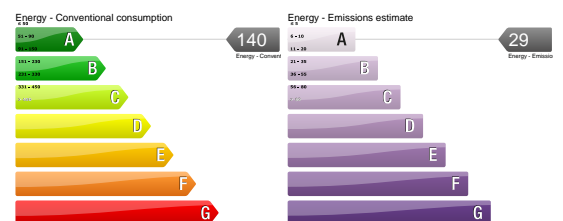

Not contractual information