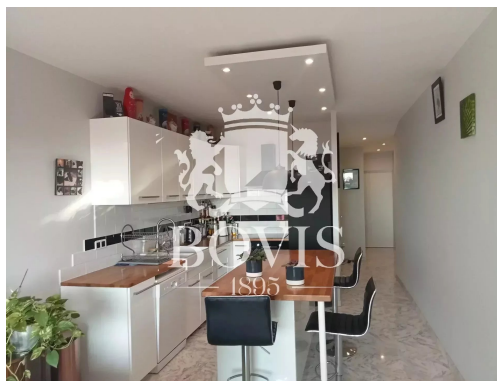

LOCATION SAISONNIERE 2 PIECES BEAULIEU SUR MER

AGENCE GENERALE BOVIS
Place Georges Clemenceau
06310 Beaulieu-sur-Mer - France
Téléphone : +33 4 93 01 00 36

Not contractual information