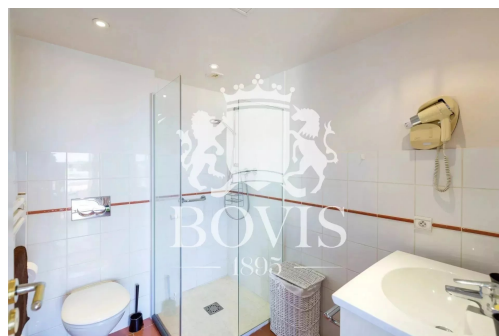

LOCATION SAISONNIERE STUDIO BEAULIEU SUR MER

AGENCE GENERALE BOVIS
Place Georges Clemenceau
06310 Beaulieu-sur-Mer - France
Téléphone : +33 4 93 01 00 36

Not contractual information