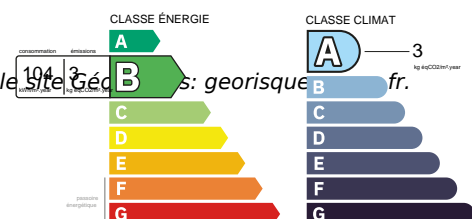

Not contractual information